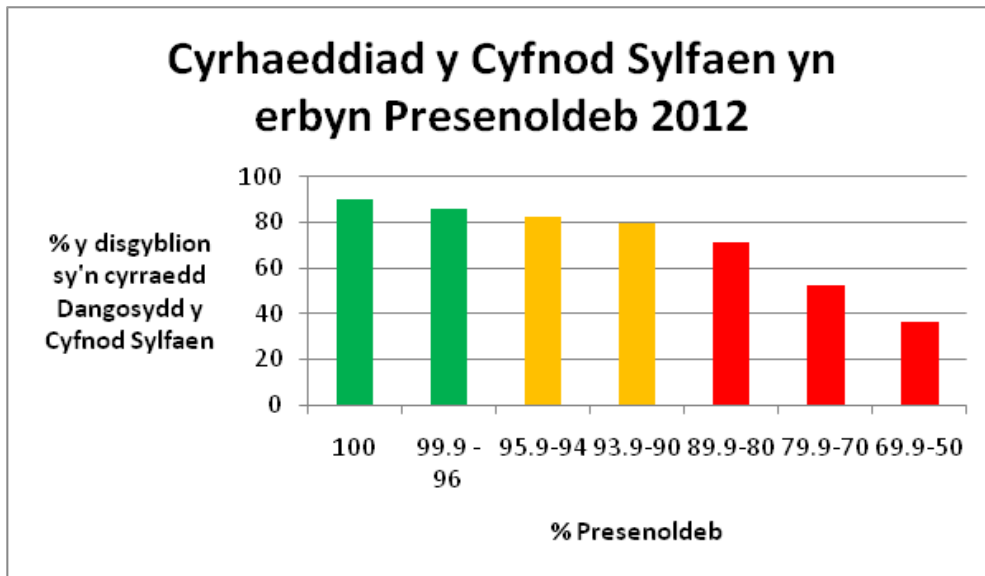

Mae pob gwers a phob diwrnod ysgol yn cyfri!

Gwyrdd	100%	Dim yn methu unrhyw wers
	99%	Yn methu tua 10 gwers
	98%	Yn methu tua 20 gwers
	97%	Yn methu tua 30 gwers
Melyn	96%	Yn methu tua 8 diwrnod ysgol. Byddai'n anodd dal i fyny ar y dysgu a fethwyd o 40 gwers.
	95%	Yn methu tua 2 wythnos o'r ysgol. Amser 'callio'.
	93%	Yn methu 14 diwrnod ysgol. Mae hwn bron i dair wythnos sy'n rhan sylweddol o addysg i'w methu.
Coch	92% ac is	Yn methu dros 3 wythnos o addysg. Colled addysg difrifol sy'n debygol o effeithio'n negyddol ar gyflawniad a chyfleoedd mewn bywyd.

Mae perthynas glir rhwng cyflawni'n dda yn yr ysgol a phresenoldeb da.

Mae Dangosydd y Cyfnod Sylfaen yn gyfuniad o gyrrhaeddiad mewn sgiliau iaith, llythrennedd a chyfathrebu; datblygiad personol a chymdeithasol, lles ac amrywiaeth ddiwylliannol; a datblygiad mathemategol.