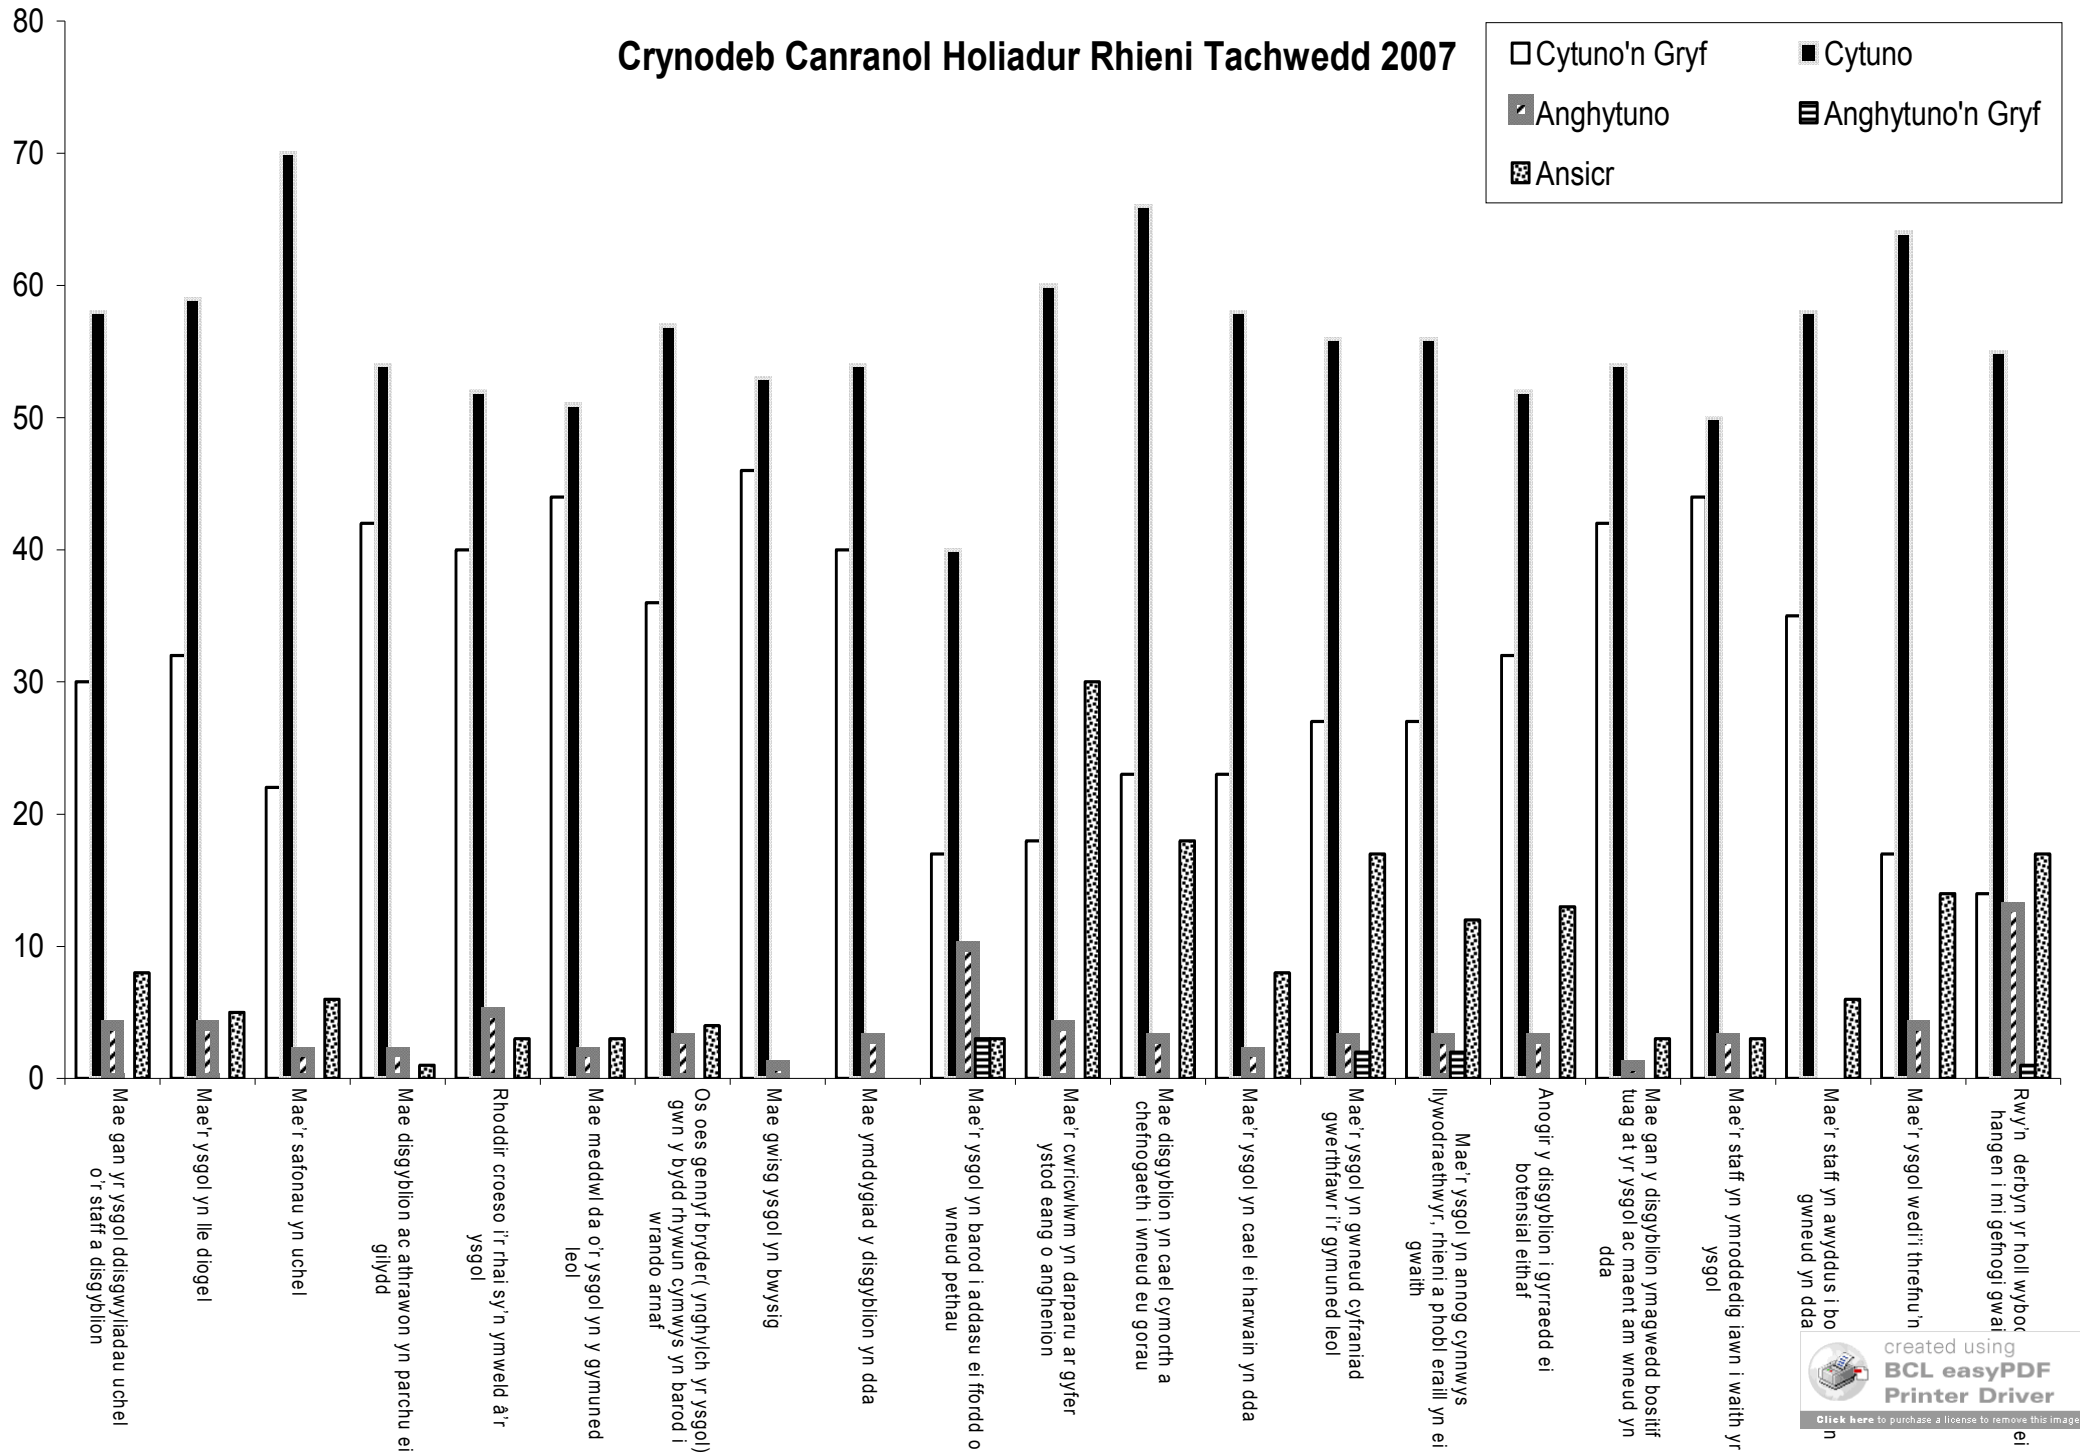

# Crynodeb Canranol Holiadur Rhieni Tachwedd 2007